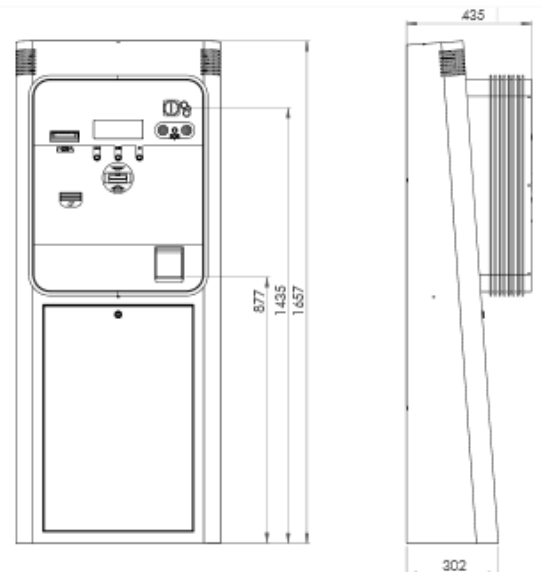

Grundausstattung

- Inkl. RFID Leser mit 125kHz
- Inkl. Sprechstelle
- Inkl. Ticketdrucker

Technische Daten

- Spannungsversorgung : 230 V +/-10% 50 Hz
- Stromaufnahme : 1,6 A
- Abmessungen : H x B x T 1265 x 310 x 315 mm
- Gewicht : 25 kg
- Gehäuse : galvanisierter Stahl mit Polyester Pulverbeschichtung
- Farbton : RAL 7015 Schiefergrau
- Schutzart : IP 23
- Temperaturbereich : -20 °C bis + 50 °C
- Art/ Anzahl der Tickets : Leporello gefaltet, Thermodruckpapier, 4000 Stück
- Dauerparkkarten : 125 kHz ISO Leser
- Display : LCD 20x2 Zoll mit Hintergrundbeleuchtung
- Schnittstelle : RS485
- Dauerparkkarten : 125 kHz ISO Leser

[Details zu RAL-Tabelle](#)

Technische Daten Kassenautomat

Fundament

Wellflexrohr 100mm Zentraleraustritt Zuleitung Verkabelung von unterhalb der Kasse

Achtung!

Um eine ausreichende Lüftung zu gewährleisten, sowie den Zugang zum Verriegelungsschloß des Kassenautomaten zu ermöglichen, ist es nötig links und rechts neben der Kasse einen Mindestabstand von 10 cm zu angrenzenden Wandflächen einzuhalten.