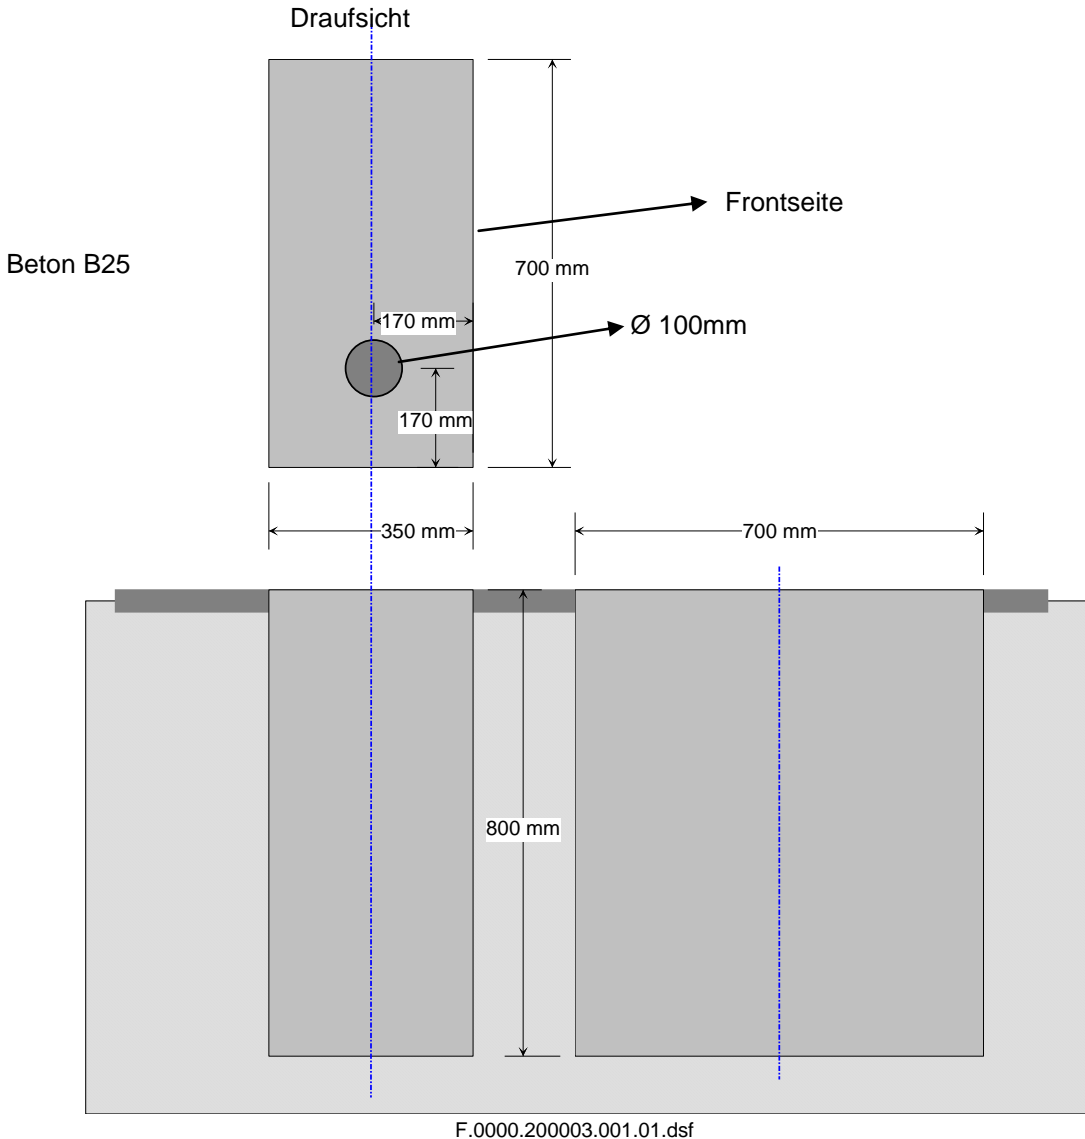

Grundausstattung

- Inkl. RFID Leser mit 125kHz
- Inkl. Sprechstelle
- Inkl. Ticketdrucker

Technische Daten

- Spannungsversorgung : 230 V +/-10% 50 Hz
- Stromaufnahme : 1,6 A
- Abmessungen : H x B x T 1265 x 310 x 315 mm
- Gewicht : 25 kg
- Gehäuse : galvanisierter Stahl mit Polyester Pulverbeschichtung
- Farbton : RAL 7015 Schiefergrau
- Schutzart : IP 23
- Temperaturbereich : -20 °C bis + 50 °C
- Art/ Anzahl der Tickets : Leporello gefaltet, Thermodruckpapier, 4000 Stück
- Dauerparkkarten : 125 kHz ISO Leser
- Display : LCD 20x2 Zoll mit Hintergrundbeleuchtung
- Schnittstelle : RS485
- Dauerparkkarten : 125 kHz ISO Leser

[Details zu RAL-Tabelle](#)

Technische Daten Kassenautomat

Fundament

Wellflexrohr 100mm Zentraleraustritt Zuleitung Verkabelung von unterhalb der Kasse

Achtung!

Um eine ausreichende Lüftung zu gewährleisten, sowie den Zugang zum Verriegelungsschloß des Kassenautomaten zu ermöglichen, ist es nötig links und rechts neben der Kasse einen Mindestabstand von 10 cm zu angrenzenden Wandflächen einzuhalten.